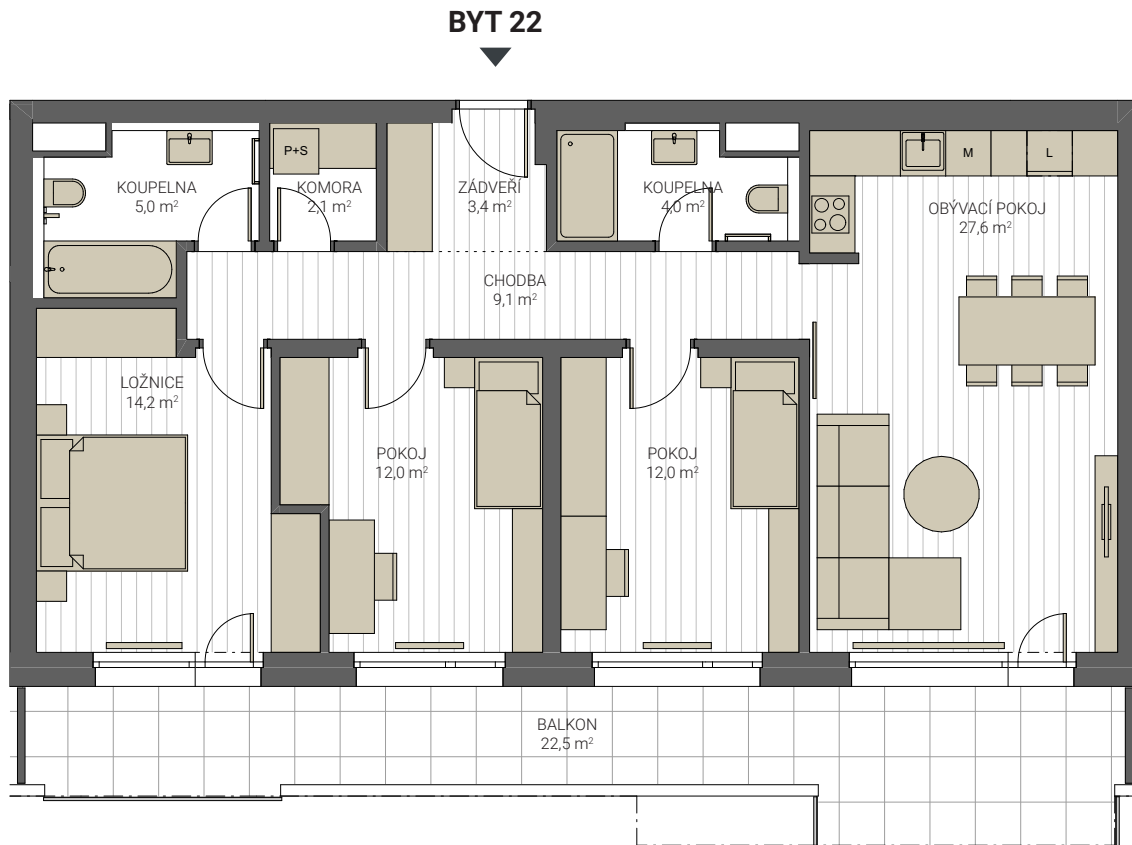

BYT 22 | 2. NP

www.vestromovce.cz

4 + KK s balkonem  
podlahová plocha 99,6 m<sup>2</sup> + balkon 22,5 m<sup>2</sup> (plocha místností 89,4 m<sup>2</sup>)

M 1:100 (A4)

0 1 2 5 10